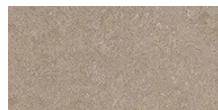

Jessheim videregående skole

Bruk av farger er en av mange faktorer som danner en bygning. Samspillet mellom egenskaper, farger og materialer er spesielt viktig i en så stor og kompleks bygning som Jessheim videregående skole. Midt i bygningen er det et stort glassbygd atrium. Atriet er en oase der gulvbelegg, dekorative elementer og trær danner et grønt landskap med muligheter for studier, sosiale sammenkomster og en avslappet atmosfære med en utendørs følelse inne. På gulvet er forskjellige farger av Marmoleum Marbed påført. (Marmoleum Fresco relaxing lagoon er ute av kolleksjonen)

Fotograf referanser Stine Østby

Søk etter gulvlegger Ragnar Andersson tapetsermester AS

Gulvprodukter benyttet

Marmoleum Real chartreuse

Marmoleum Real serene grey

Marmoleum Real spa

Marmoleum Fresco green

Marmoleum Fresco sparrow