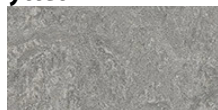

Marmoleum Real serene grey